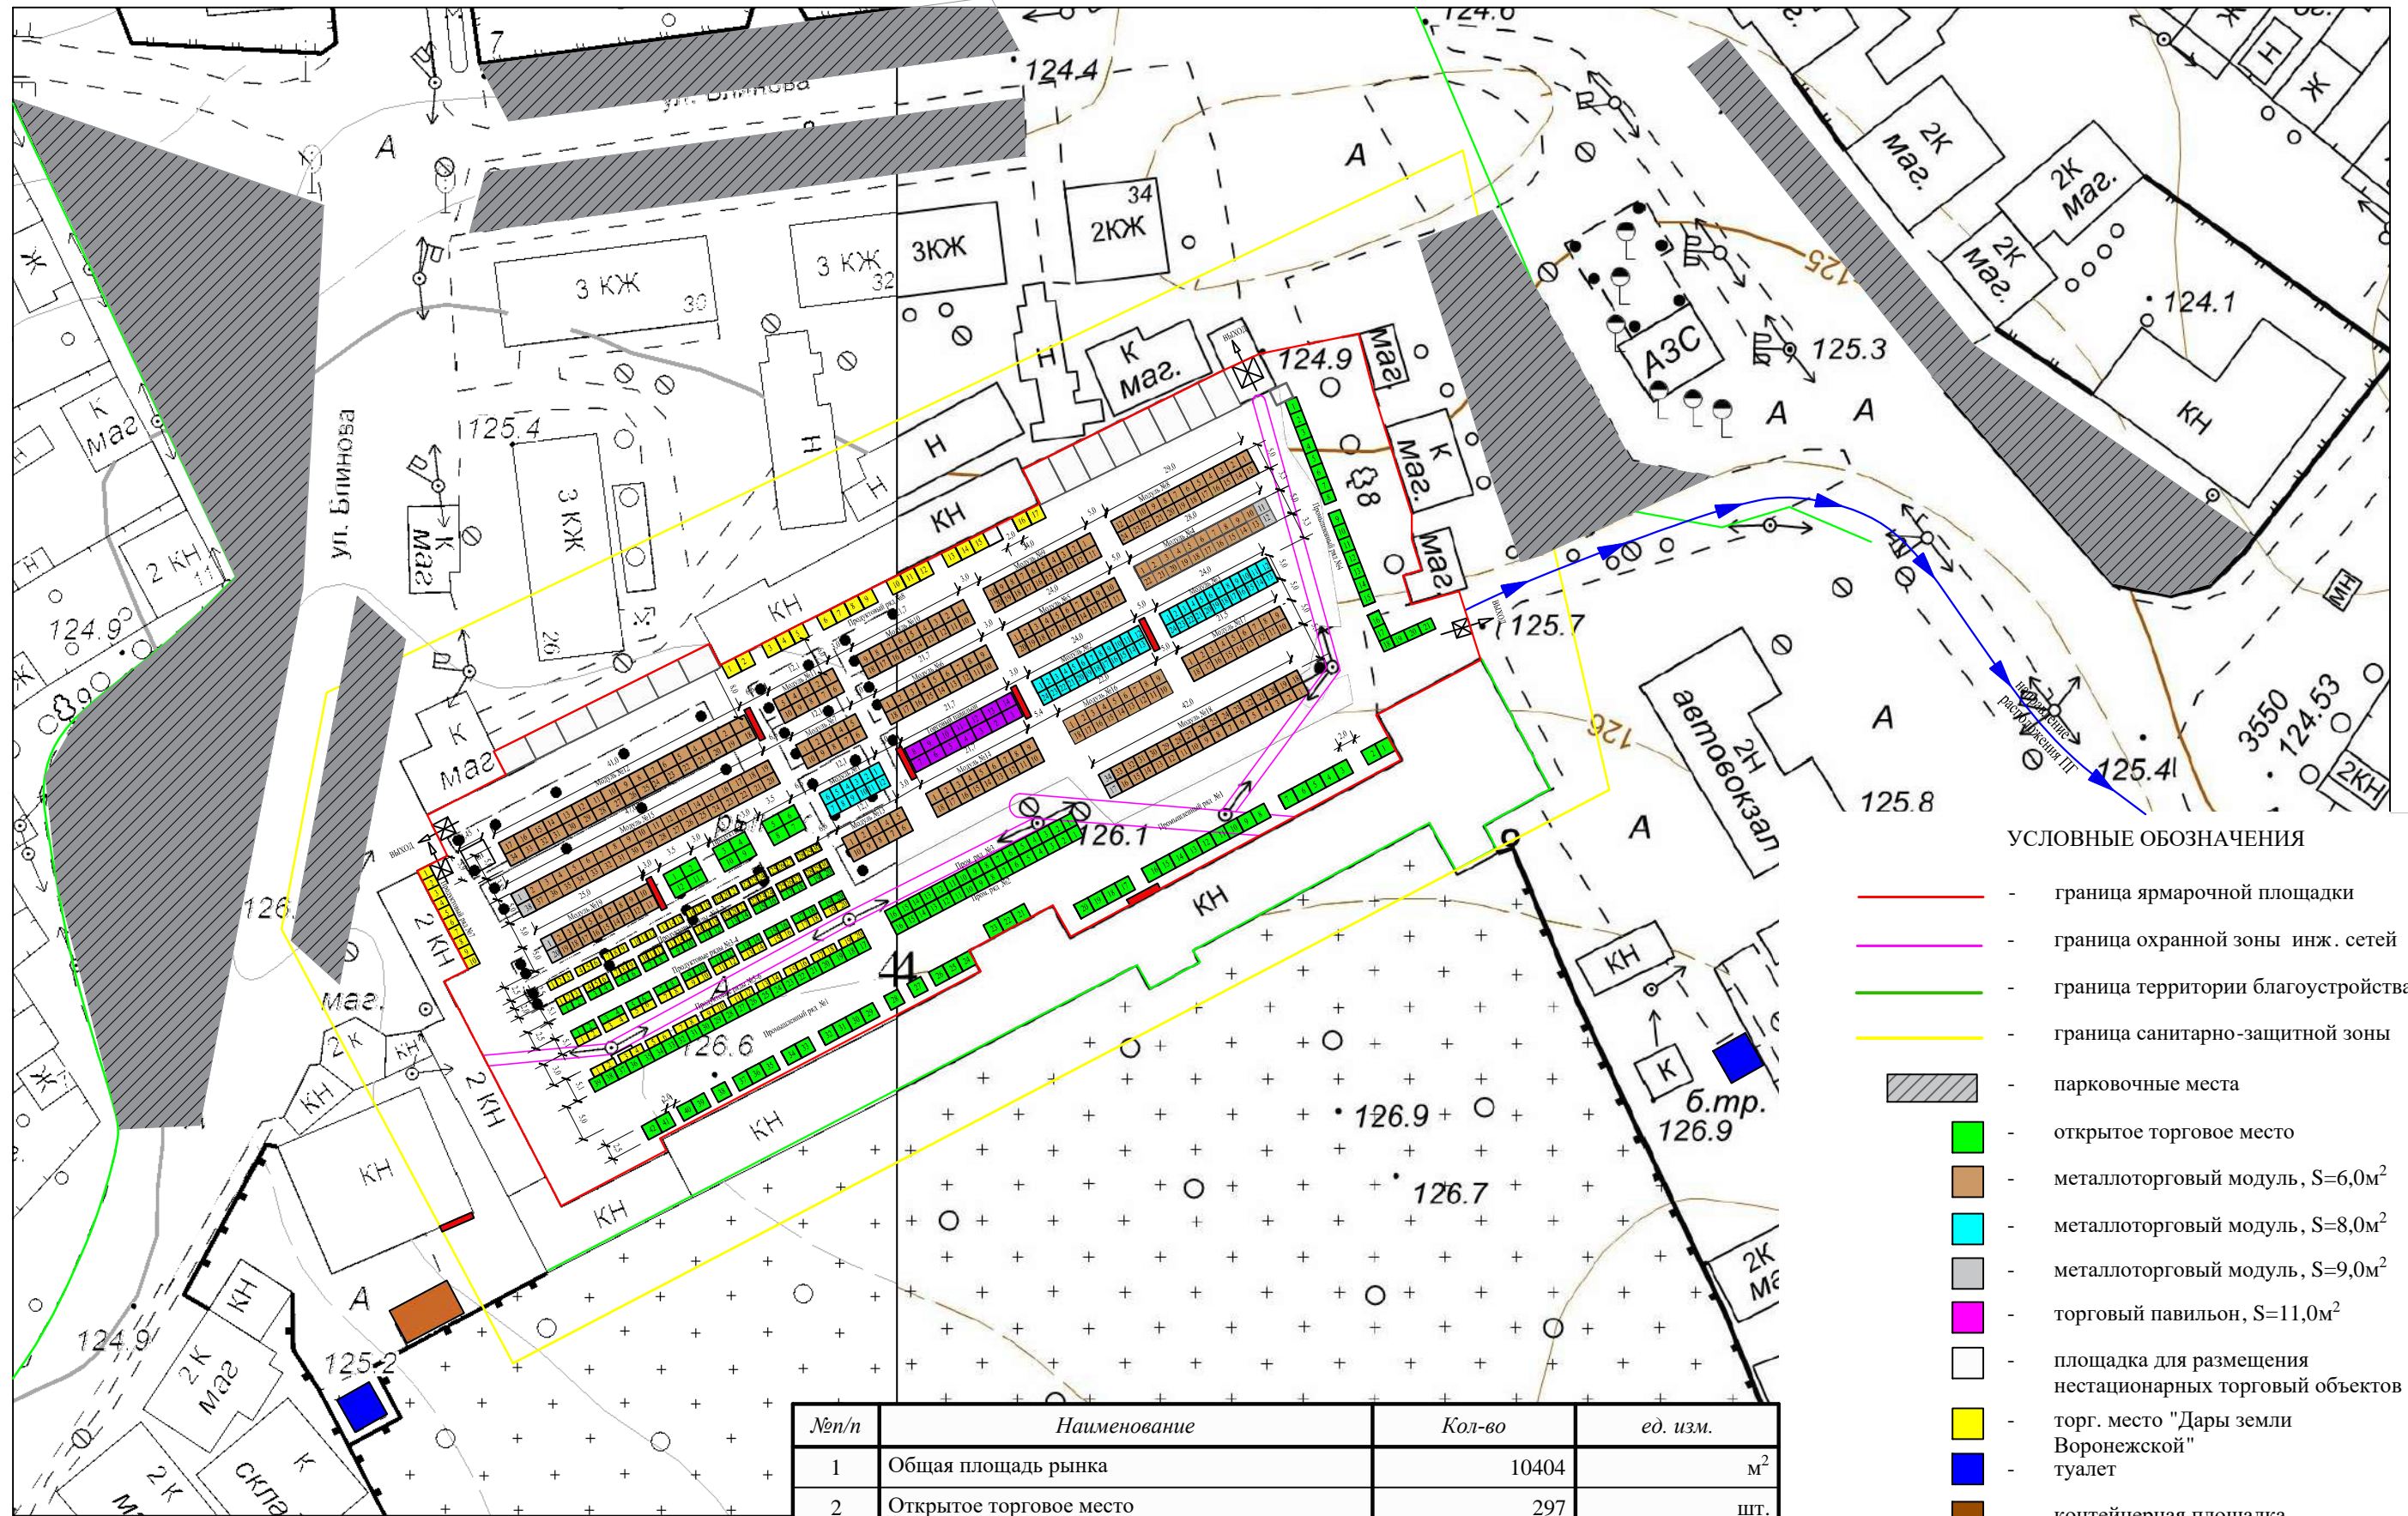

КАРТА-СХЕМА ЧАСТИ БУТУРЛИНОВСКОГО ГОРОДСКОГО ПОСЕЛЕНИЯ С РАЗМЕЩЕНИЕМ ТОРГОВЫХ МЕСТ НА ЯРМАРКЕ УНИВЕРСАЛЬНОЙ ПО УЛ. БЛИНОВА 22. М 1:500

УСЛОВНЫЕ ОБОЗНАЧЕНИЯ

- граница ярмарочной площадки
- граница охранной зоны инж. сетей
- граница территории благоустройства
- граница санитарно-защитной зоны
- парковочные места
- открытое торговое место
- металлоторговый модуль, S=6,0м<sup>2</sup>
- металлоторговый модуль, S=8,0м<sup>2</sup>
- металлоторговый модуль, S=9,0м<sup>2</sup>
- торговый павильон, S=11,0м<sup>2</sup>
- площадка для размещения нестационарных торговых объектов
- торг. место "Дары земли Воронежской"
- туалет
- контейнерная площадка
- первичные средства пожаротушения
- пожарный гидрант находится на расстоянии 380м у здания Московского индустриального банка, ул. Блинова, 52

№п/п	Наименование	Кол-во	ед. изм.
1	Общая площадь рынка	10404	м <sup>2</sup>
2	Открытое торговое место	297	шт.
3	Закрытое торговое место	406	шт.
4	Всего торговых мест	703	шт.
5	Общая площадь парковки	8722	м <sup>2</sup>
6	Парковочное место	450	машино-место