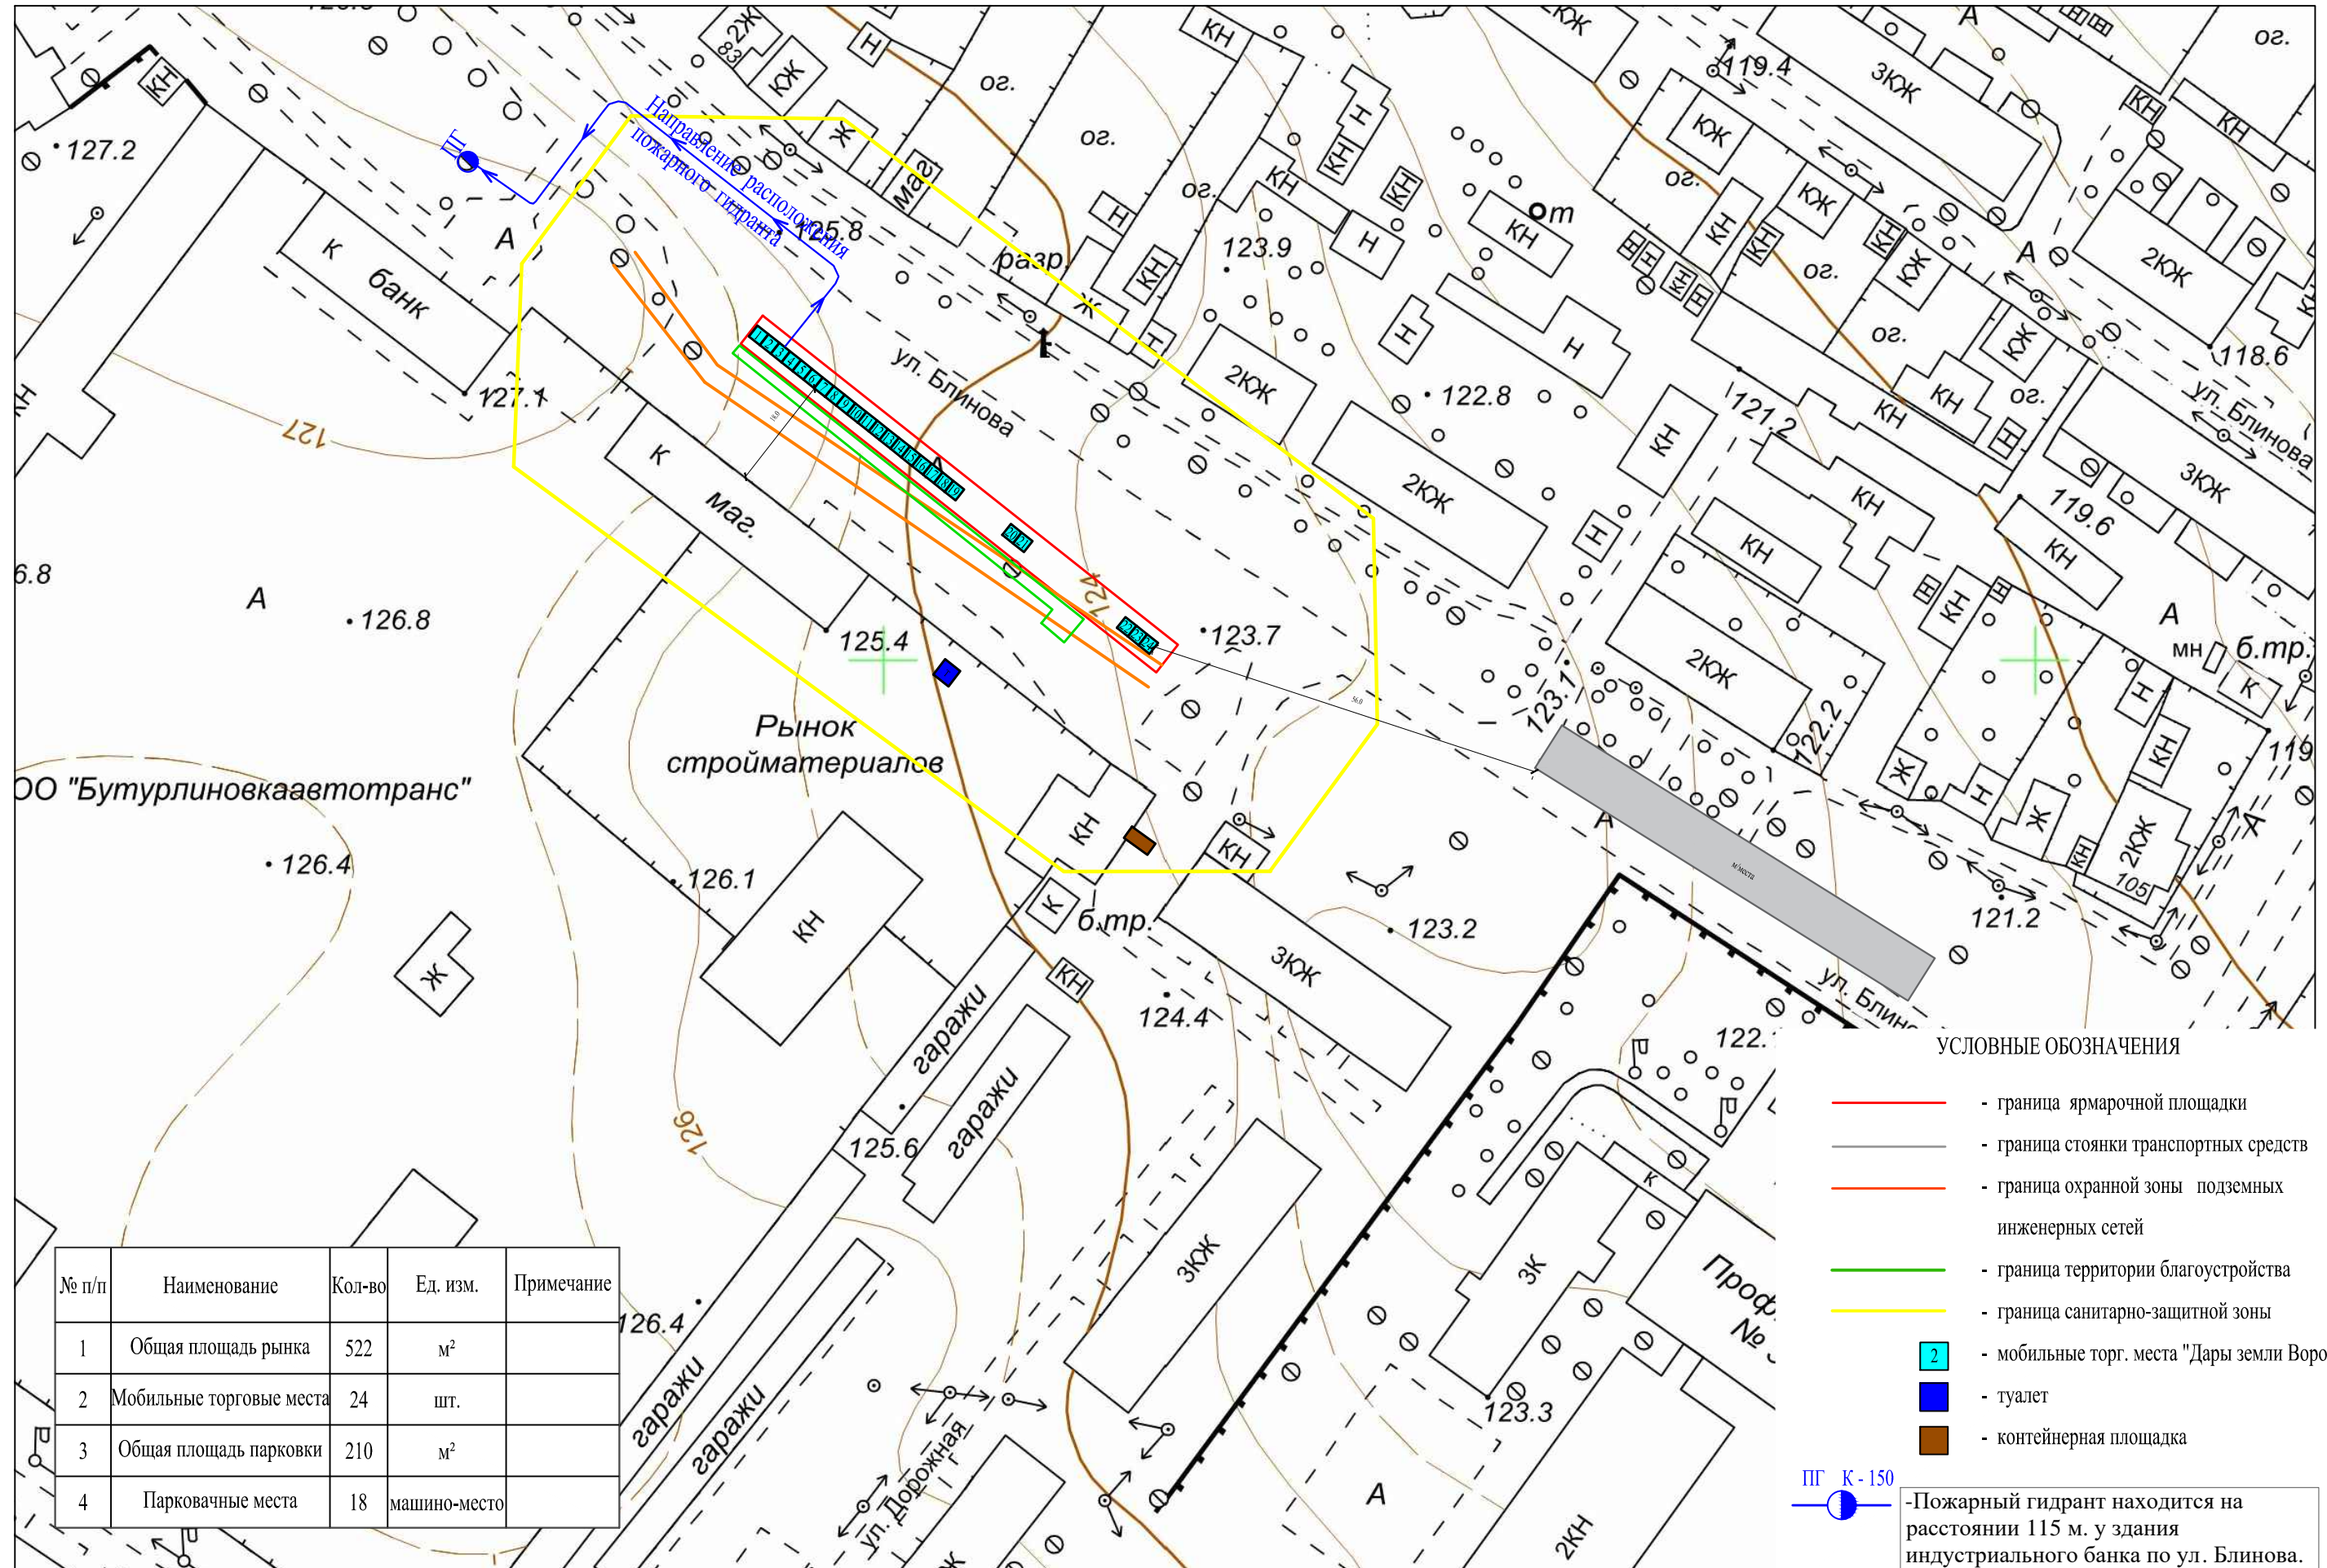

КАРТА-СХЕМА ЧАСТИ БУТУРЛИНОВСКОГО ГОРОДСКОГО ПОСЕЛЕНИЯ С РАЗМЕЩЕНИЕМ ТОРГОВЫХ МЕСТ НА ЯРМАРКЕ УНИВЕРСАЛЬНОЙ ПО  
УЛ. БЛИНОВА, РАЙОН ООО "ЭКСПРЕСС". М 1:1000

- УСЛОВНЫЕ ОБОЗНАЧЕНИЯ
- - граница ярмарочной площадки
  - - граница стоянки транспортных средств
  - - граница охранной зоны подземных инженерных сетей
  - - граница территории благоустройства
  - - граница санитарно-защитной зоны
  - мобильные торг. места "Дары земли Воронежской"
  - туалет
  - контейнерная площадка

№ п/п	Наименование	Кол-во	Ед. изм.	Примечание
1	Общая площадь рынка	522	м <sup>2</sup>	
2	Мобильные торговые места	24	шт.	
3	Общая площадь парковки	210	м <sup>2</sup>	
4	Парковочные места	18	машино-место	

ПГ К-150  
—●— - Пожарный гидрант находится на расстоянии 115 м. у здания индустриального банка по ул. Блинова.