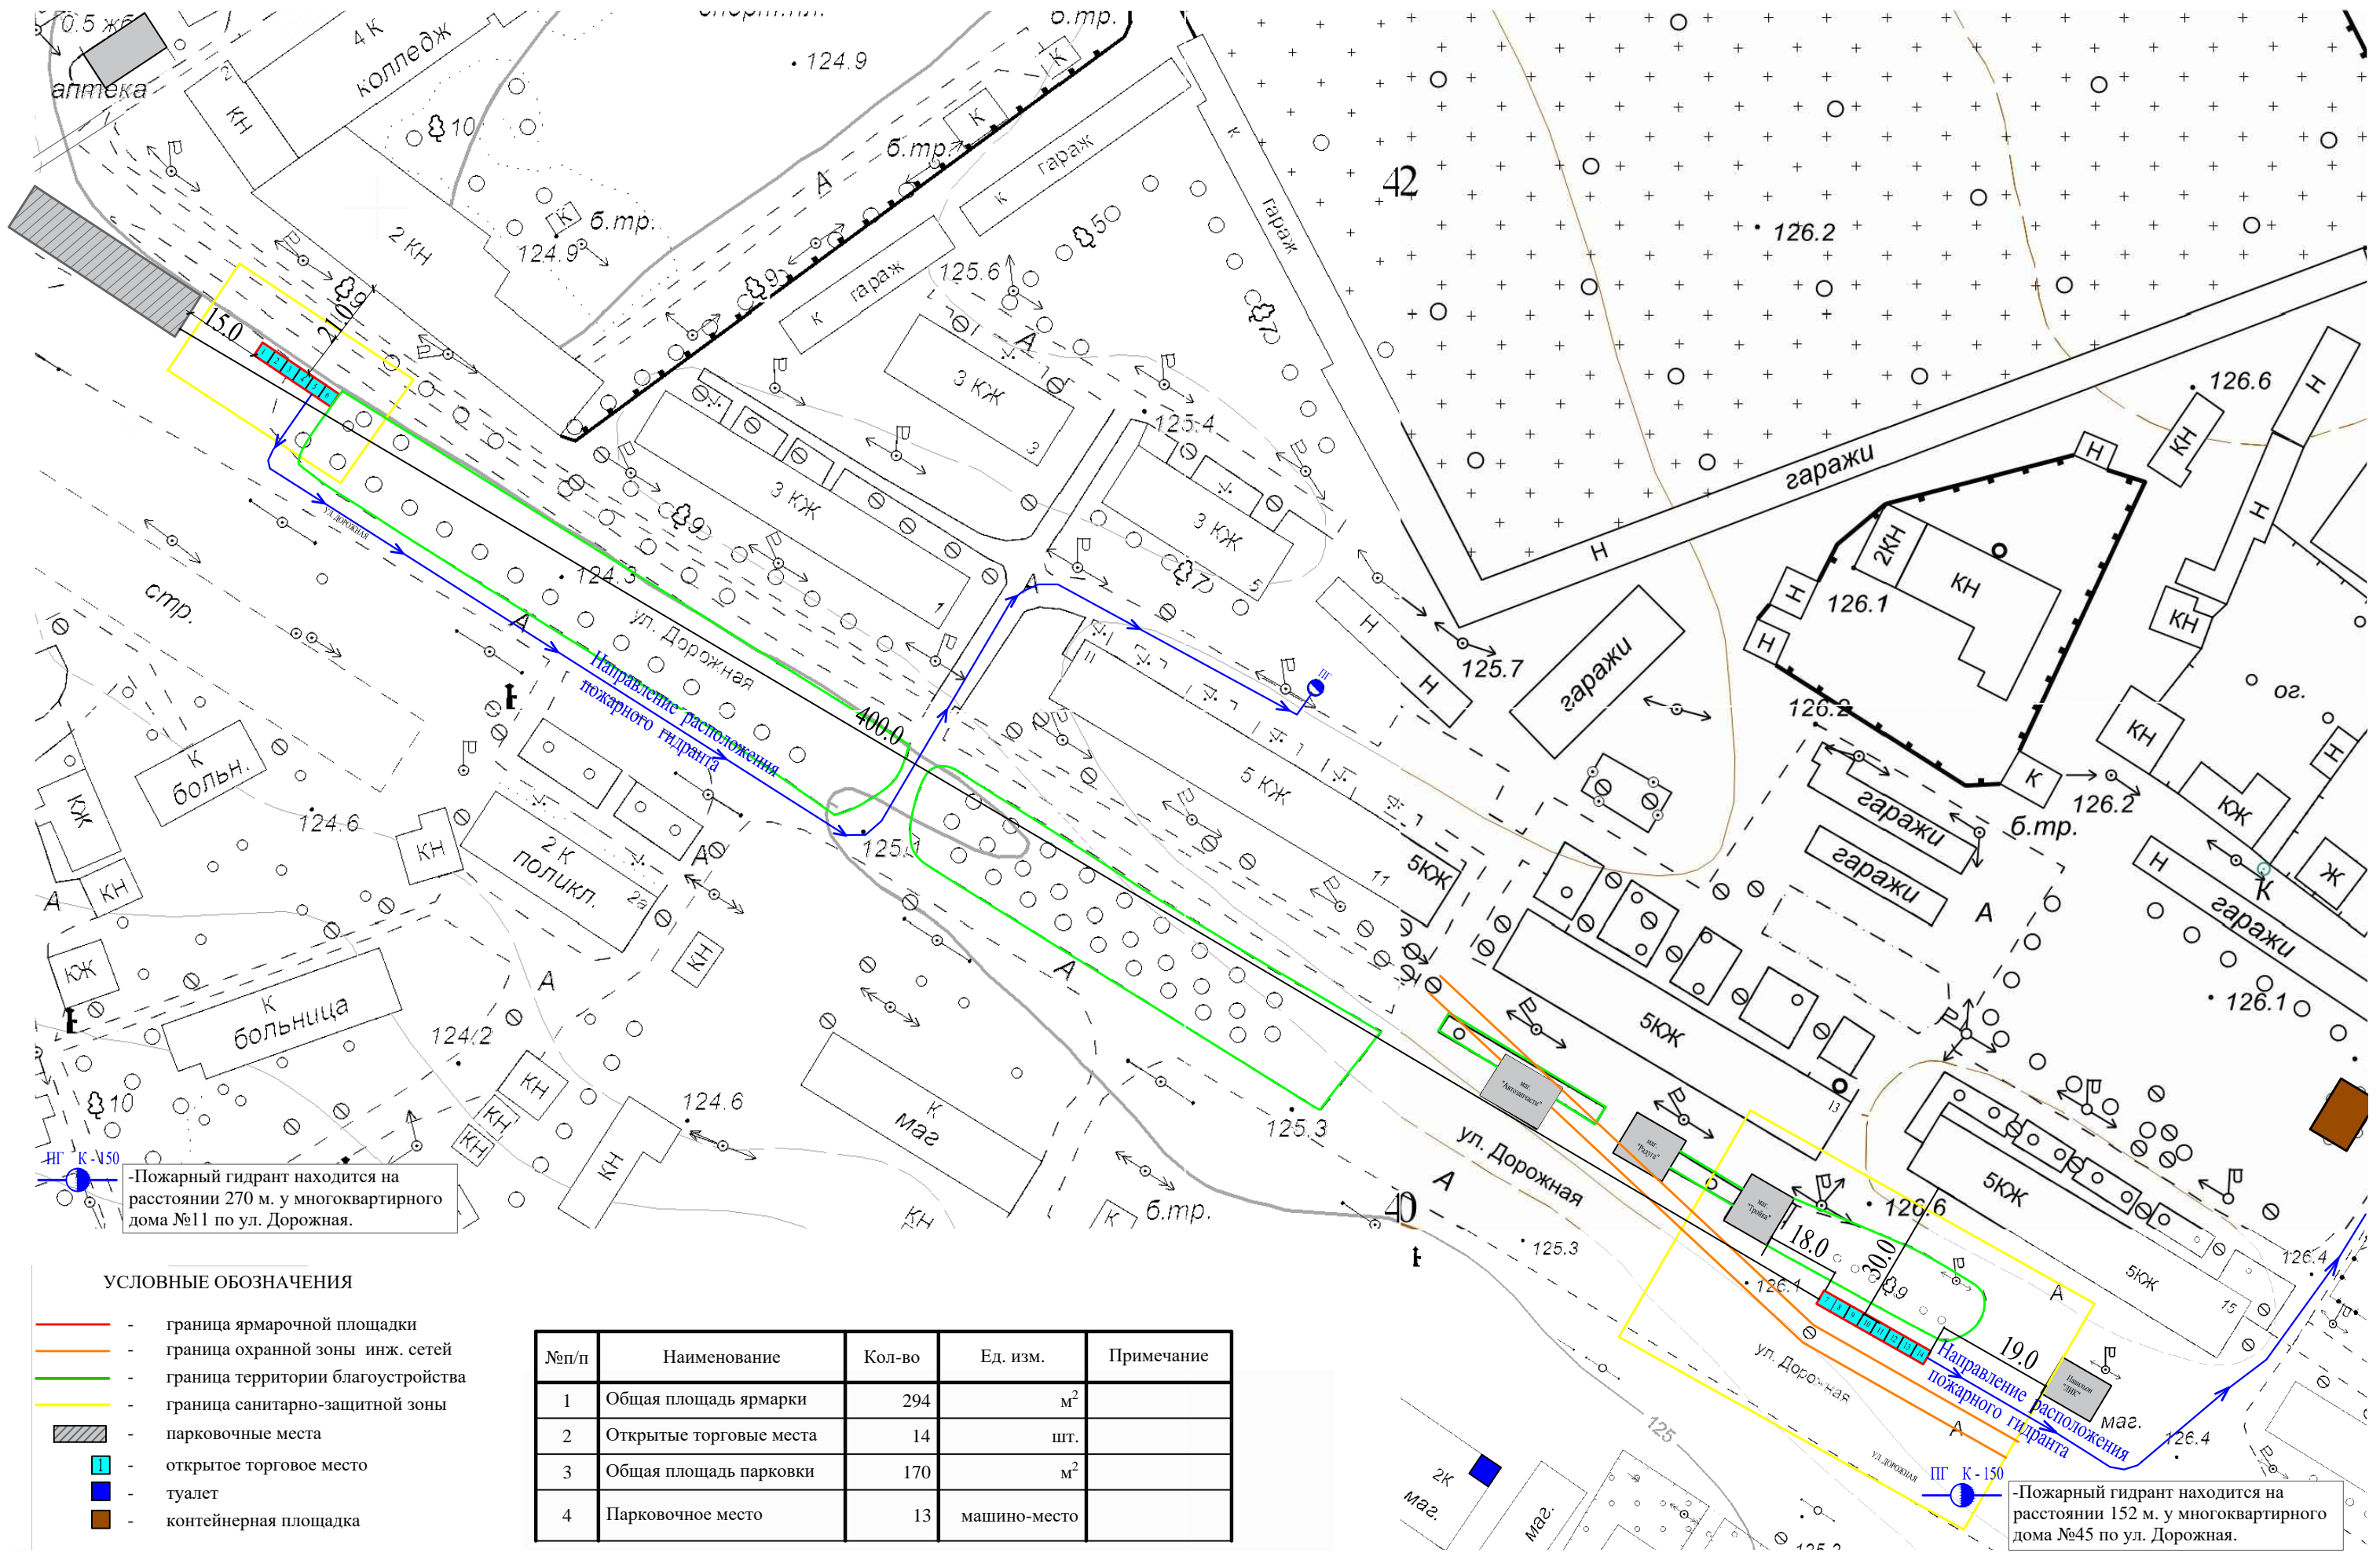

КАРТА-СХЕМА ЧАСТИ БУТУРЛИНОВСКОГО ГОРОДСКОГО ПОСЕЛЕНИЯ С РАЗМЕЩЕНИЕМ ТОРГОВЫХ МЕСТ  
 НА ЯРМАРКЕ УНИВЕРСАЛЬНОЙ ПО УЛ. ДОРОЖНАЯ. М 1:500

-Пожарный гидрант находится на расстоянии 270 м. у многоквартирного дома №11 по ул. Дорожная.

-Пожарный гидрант находится на расстоянии 152 м. у многоквартирного дома №45 по ул. Дорожная.

УСЛОВНЫЕ ОБОЗНАЧЕНИЯ

- - граница ярмарочной площадки
- - граница охранной зоны инж. сетей
- - граница территории благоустройства
- - граница санитарно-защитной зоны
- парковочные места
- открытое торговое место
- туалет
- контейнерная площадка

№п/п	Наименование	Кол-во	Ед. изм.	Примечание
1	Общая площадь ярмарки	294	м <sup>2</sup>	
2	Открытые торговые места	14	шт.	
3	Общая площадь парковки	170	м <sup>2</sup>	
4	Парковочное место	13	машино-место	