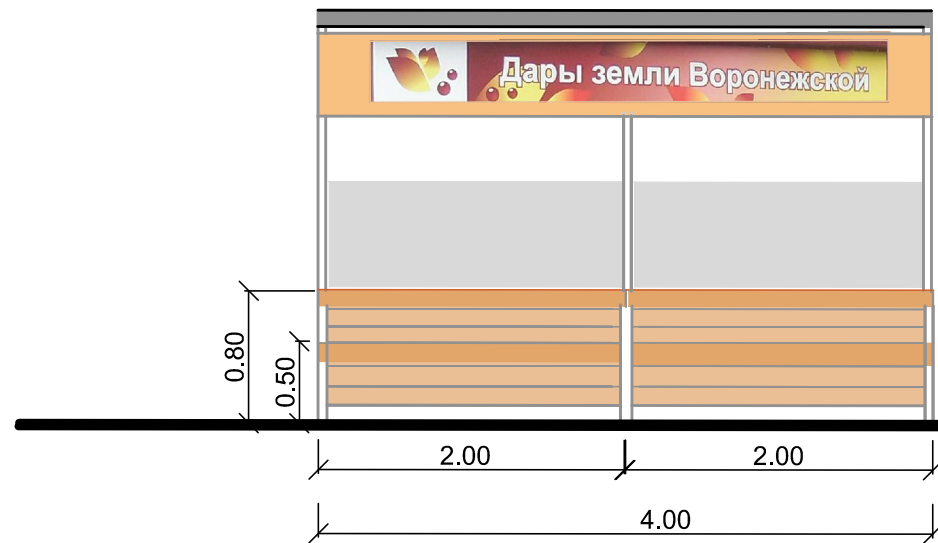

Типовые архитектурные решения открытых торговых мест

Фасад прилавка Масштаб 1 : 50

**Боковой фасад
Масштаб 1 : 50**

План прилавка Масштаб 1 : 50

Варианты цветового оформления объекта

Торговый стол	Профиль "Эльбрус"	Слоновая кость RAL 1014
Металлические конструкции	Краска	RAL 7004
Навес	Сотовый поликарбонат	
Площадка	Асфальтобетонное покрытие	Серый