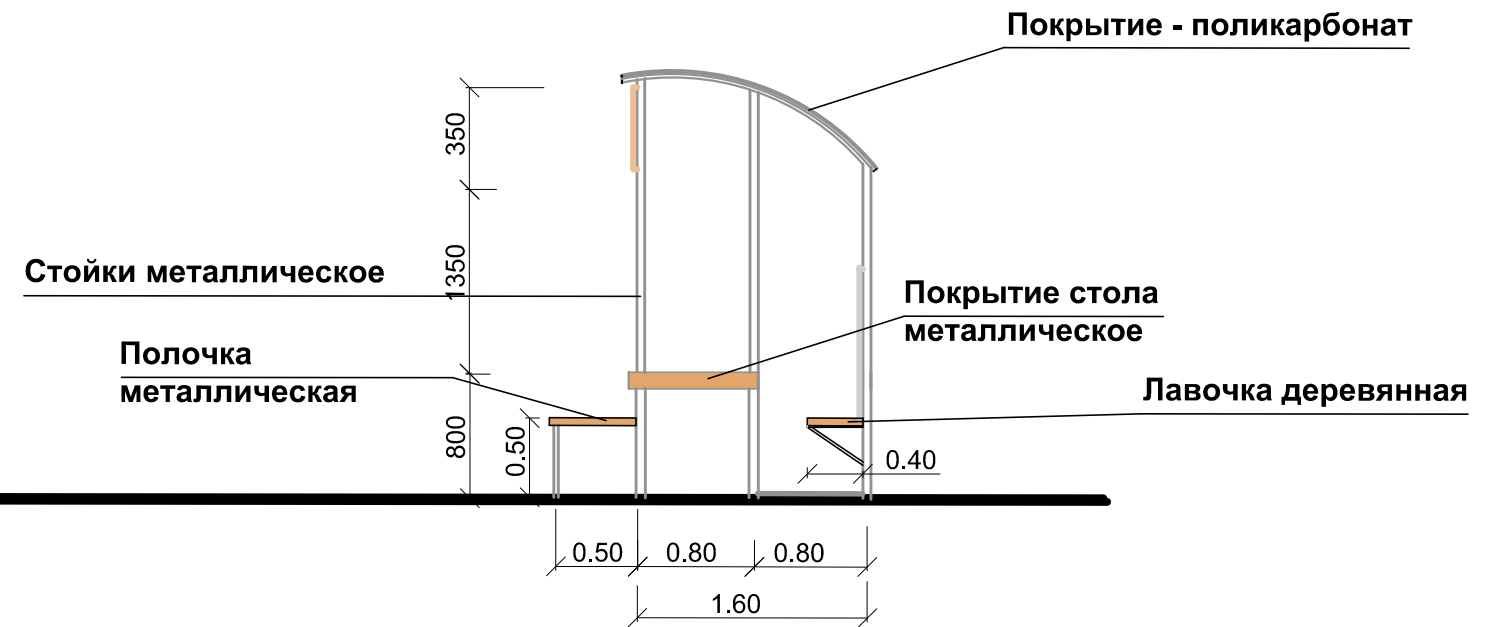

Типовые архитектурные решения открытых торговых мест

Фасад прилавка Масштаб 1 : 50

**Боковой фасад
Масштаб 1 : 50**

План прилавка Масштаб 1 : 50

Варианты цветового оформления объекта

Торговый стол	Профиль "Эльбрус"	Слоновая кость RAL 1014
Металлические конструкции	Краска	RAL 7004
Навес	Сотовый поликарбонат	
Площадка	Асфальтобетонное покрытие	Серый