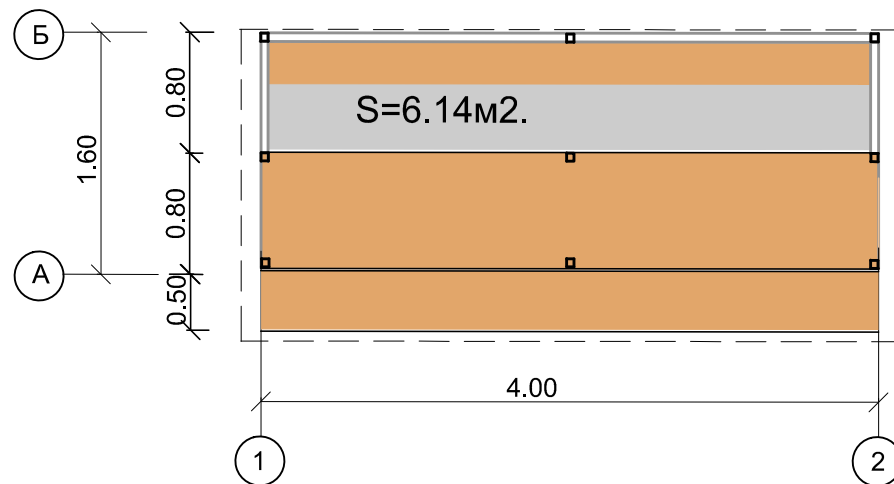

Типовые архитектурные решения открытых торговых мест

Фасад прилавка Масштаб 1 : 50

**Боковой фасад
Масштаб 1 : 50**

План прилавка Масштаб 1 : 50

Варианты цветового оформления объекта

Торговый стол	Профиль "Эльбрус"	Слоновая кость RAL 1014
Металлические конструкции	Краска	RAL 7004
Навес	Сотовый поликарбонат	
Площадка	Асфальтобетонное покрытие	Серый