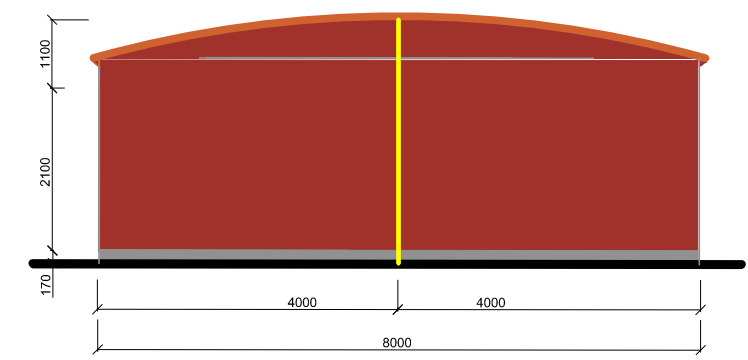

Типовые архитектурные решения торговых мест

План этажа
Масштаб 1 : 50

План этажа
Масштаб 1 : 50

План этажа
Масштаб 1 : 50

Вариант 1
Фасад А - В
/ торговые места/
Масштаб 1 : 50

Вариант 2
Фасад А - В
/ торговые места/
Масштаб 1 : 50

Вариант 3
Фасад А - В
/ торговые места/
Масштаб 1 : 50

Варианты цветового оформления объекта

Плоскость стен	Профиль металлический крашенный	Оксидно - красный
Декоративные элементы над оконными и дверными проемами	Профиль металлический крашенный	Белый, серый.
Окна, двери	Нет - вход открытый	
Полы	Дощатые	Обработка пастами антисептическими