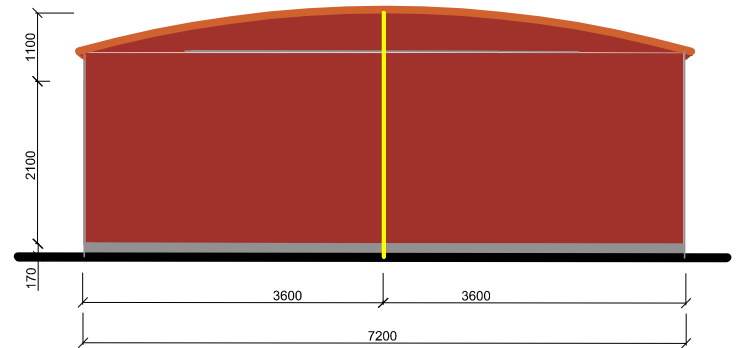

Типовые архитектурные решения торговых мест

План этажа
Масштаб 1 : 50

План этажа
Масштаб 1 : 50

План этажа
Масштаб 1 : 50

Вариант 1
Фасад А - В
/ торговые места/
Масштаб 1 : 50

Вариант 2
Фасад А - В
/ торговые места/
Масштаб 1 : 50

Вариант 3
Фасад А - В
/ торговые места/
Масштаб 1 : 50

Варианты цветового оформления объекта

Плоскость стен	Профиль металлический крашенный	Оксидно - красный
Декоративные элементы над оконными и дверными проемами	Профиль металлический крашенный	Белый, серый.
Окна, двери	Нет - вход открытый	
Полы	Дощатые	Обработка пастами антисептическими