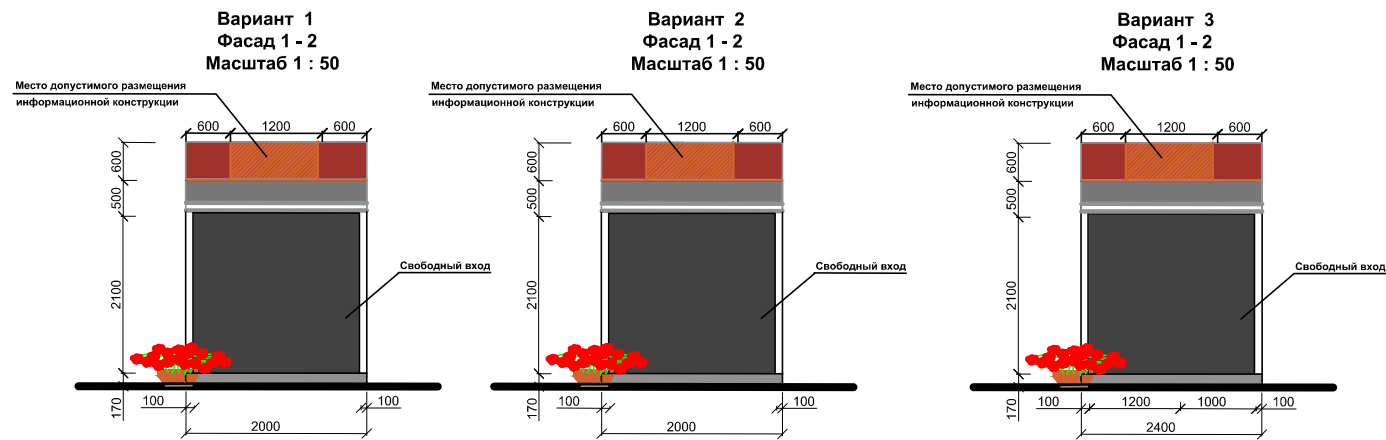

Типовые архитектурные решения торговых мест

План этажа
Масштаб 1 : 50

План этажа
Масштаб 1 : 50

План этажа
Масштаб 1 : 50

Вариант 1
Фасад А - В
/ торговые места/
Масштаб 1 : 50

Вариант 2
Фасад А - В
/ торговые места/
Масштаб 1 : 50

Вариант 3
Фасад А - В
/ торговые места/
Масштаб 1 : 50

Варианты цветового оформления объекта

Плоскость стен	Профиль металлический крашенный	Оксидно - красный
Декоративные элементы над оконными и дверными проемами	Профиль металлический крашенный	Белый, серый.
Окна, двери	Нет - вход открытый	
Полы	Дощатые	Обработка пастами антисептическими