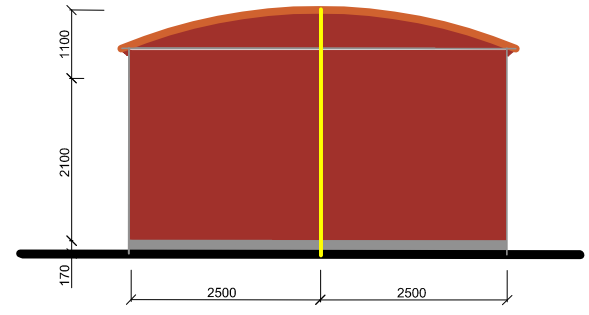

Типовые архитектурные решения торговых мест

План этажа
Масштаб 1 : 50

План этажа
Масштаб 1 : 50

План этажа
Масштаб 1 : 50

Вариант 1
Фасад А - В
/ торговые места/
Масштаб 1 : 50

Вариант 2
Фасад А - В
/ торговые места/
Масштаб 1 : 50

Вариант 3
Фасад А - В
/ торговые места/
Масштаб 1 : 50

Варианты цветового оформления объекта

Плоскость стен	Профиль металлический крашенный	Оксидно - красный
Декоративные элементы над оконными и дверными проемами	Профиль металлический крашенный	Белый, серый.
Окна, двери	Нет - вход открытый	
Полы	Дощатые	Обработка пастами антисептическими