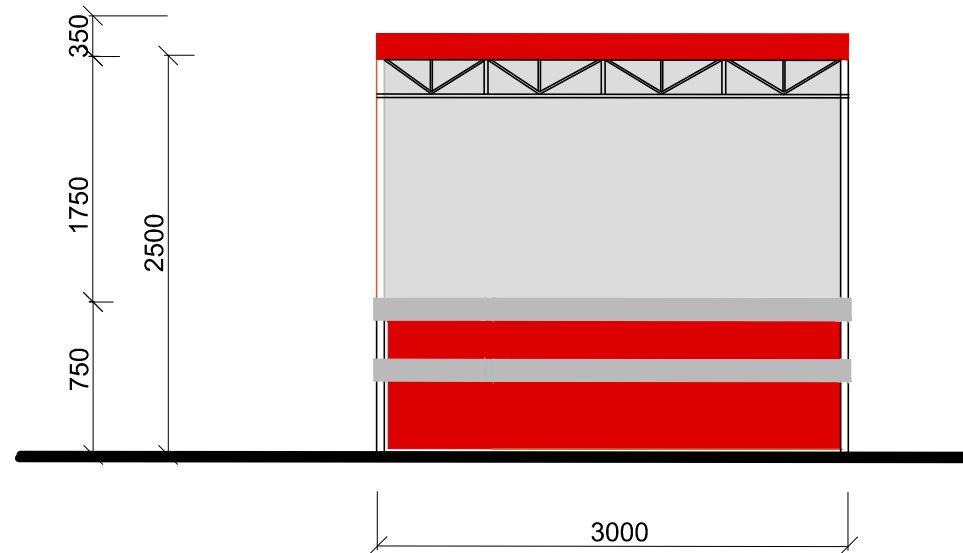

**Типовые архитектурные решения открытых торговых точек
Вариант 2**

**Фасад 1 - 2
Масштаб 1 : 50**

**Фасад Б - А
Масштаб 1 : 50**

План Масштаб 1 : 50

Варианты цветового оформления объекта

Торговый стол	Металлопрофиль	Бардо
Металлические конструкции	Краска	RAL 7004
Навес	Металлопрофиль	
Площадка	Асфальт	Серый