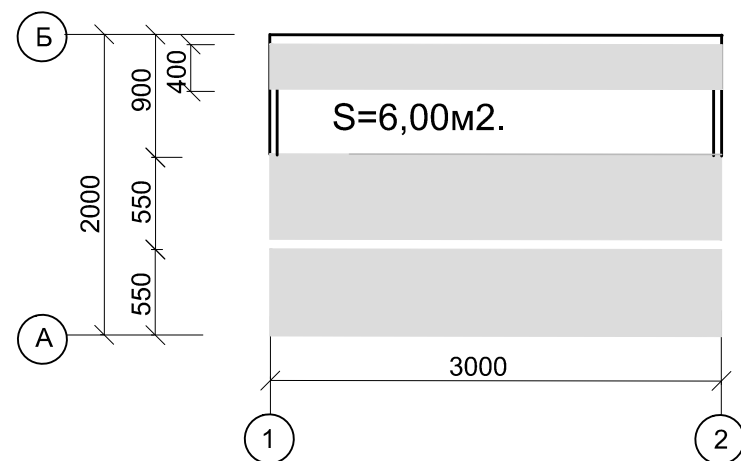

**Типовые архитектурные решения открытых торговых точек
Вариант 2**

**Фасад 1 - 2
Масштаб 1 : 50**

**Фасад Б - А
Масштаб 1 : 50**

План Масштаб 1 : 50

Варианты цветового оформления объекта

Торговый стол	Металлопрофиль	Бардо
Металлические конструкции	Краска	RAL 7004
Навес	Металлопрофиль	
Площадка	Асфальт	Серый