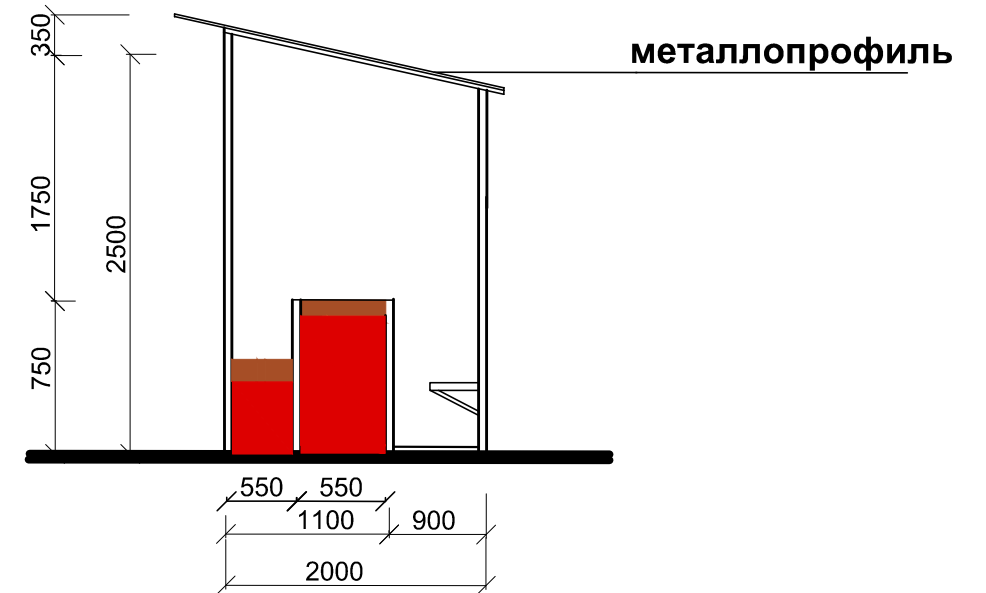

**Типовые архитектурные решения открытых торговых точек
Вариант 2**

**Фасад 1 - 2
Масштаб 1 : 50**

**Фасад Б - А
Масштаб 1 : 50**

План Масштаб 1 : 50

Варианты цветового оформления объекта

Торговый стол	Металлопрофиль	Бардо
Металлические конструкции	Краска	RAL 7004
Навес	Металлопрофиль	
Площадка	Асфальт	Серый