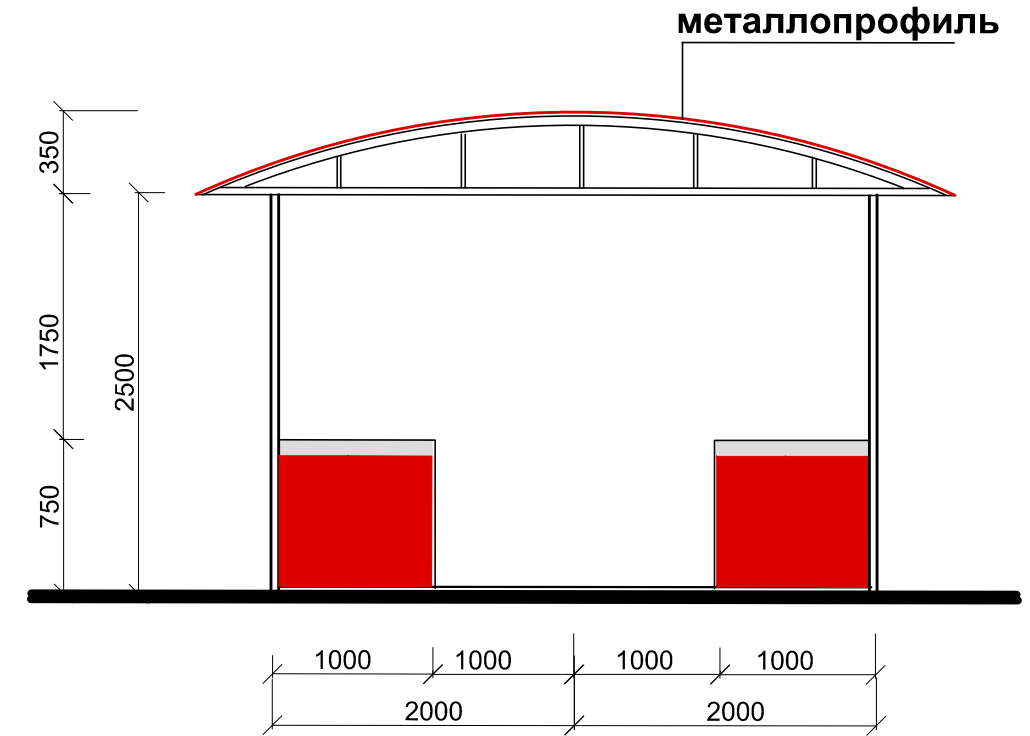

**Типовые архитектурные решения открытых торговых точек
Вариант 5**

**Фасад 1 - 2
Масштаб 1 : 50**

**Фасад Б - А
Масштаб 1 : 50**

План Масштаб 1 : 50

Варианты цветового оформления объекта

| | | |
|---------------------------|----------------|----------|
| Торговый стол | Металлопрофиль | Бардо |
| Металлические конструкции | Краска | RAL 7004 |
| Навес | Металлопрофиль | |
| Площадка | Асфальт | Серый |