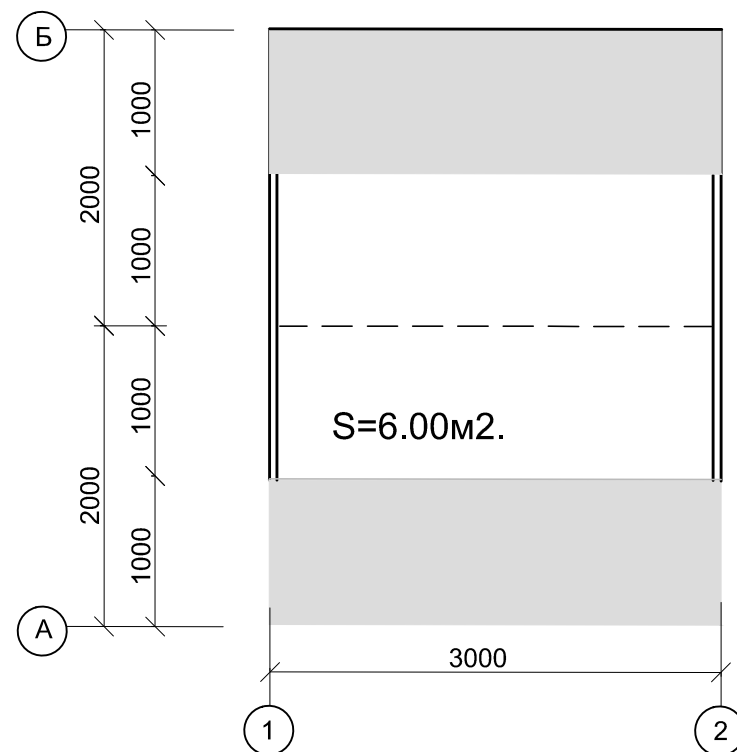

**Типовые архитектурные решения открытых торговых точек
Вариант 5**

**Фасад 1 - 2
Масштаб 1 : 50**

**Фасад Б - А
Масштаб 1 : 50**

План Масштаб 1 : 50

Варианты цветового оформления объекта

| | | |
|---------------------------|----------------|----------|
| Торговый стол | Металлопрофиль | Бардо |
| Металлические конструкции | Краска | RAL 7004 |
| Навес | Металлопрофиль | |
| Площадка | Асфальт | Серый |