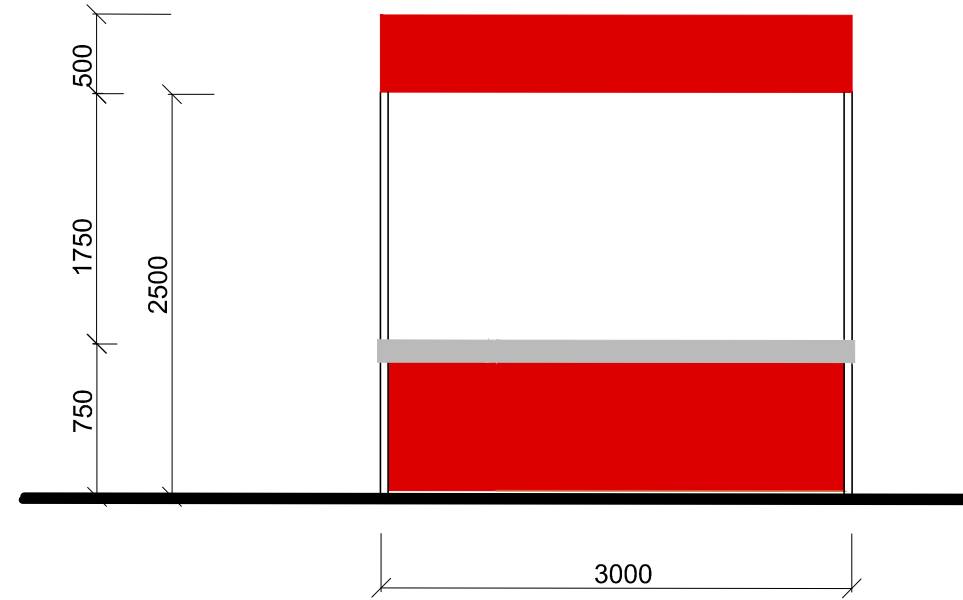

**Типовые архитектурные решения открытых торговых точек
Вариант 5**

**Фасад 1 - 2
Масштаб 1 : 50**

**Фасад Б - А
Масштаб 1 : 50**

План Масштаб 1 : 50

Варианты цветового оформления объекта

| | | |
|---------------------------|----------------|----------|
| Торговый стол | Металлопрофиль | Бардо |
| Металлические конструкции | Краска | RAL 7004 |
| Навес | Металлопрофиль | |
| Площадка | Асфальт | Серый |