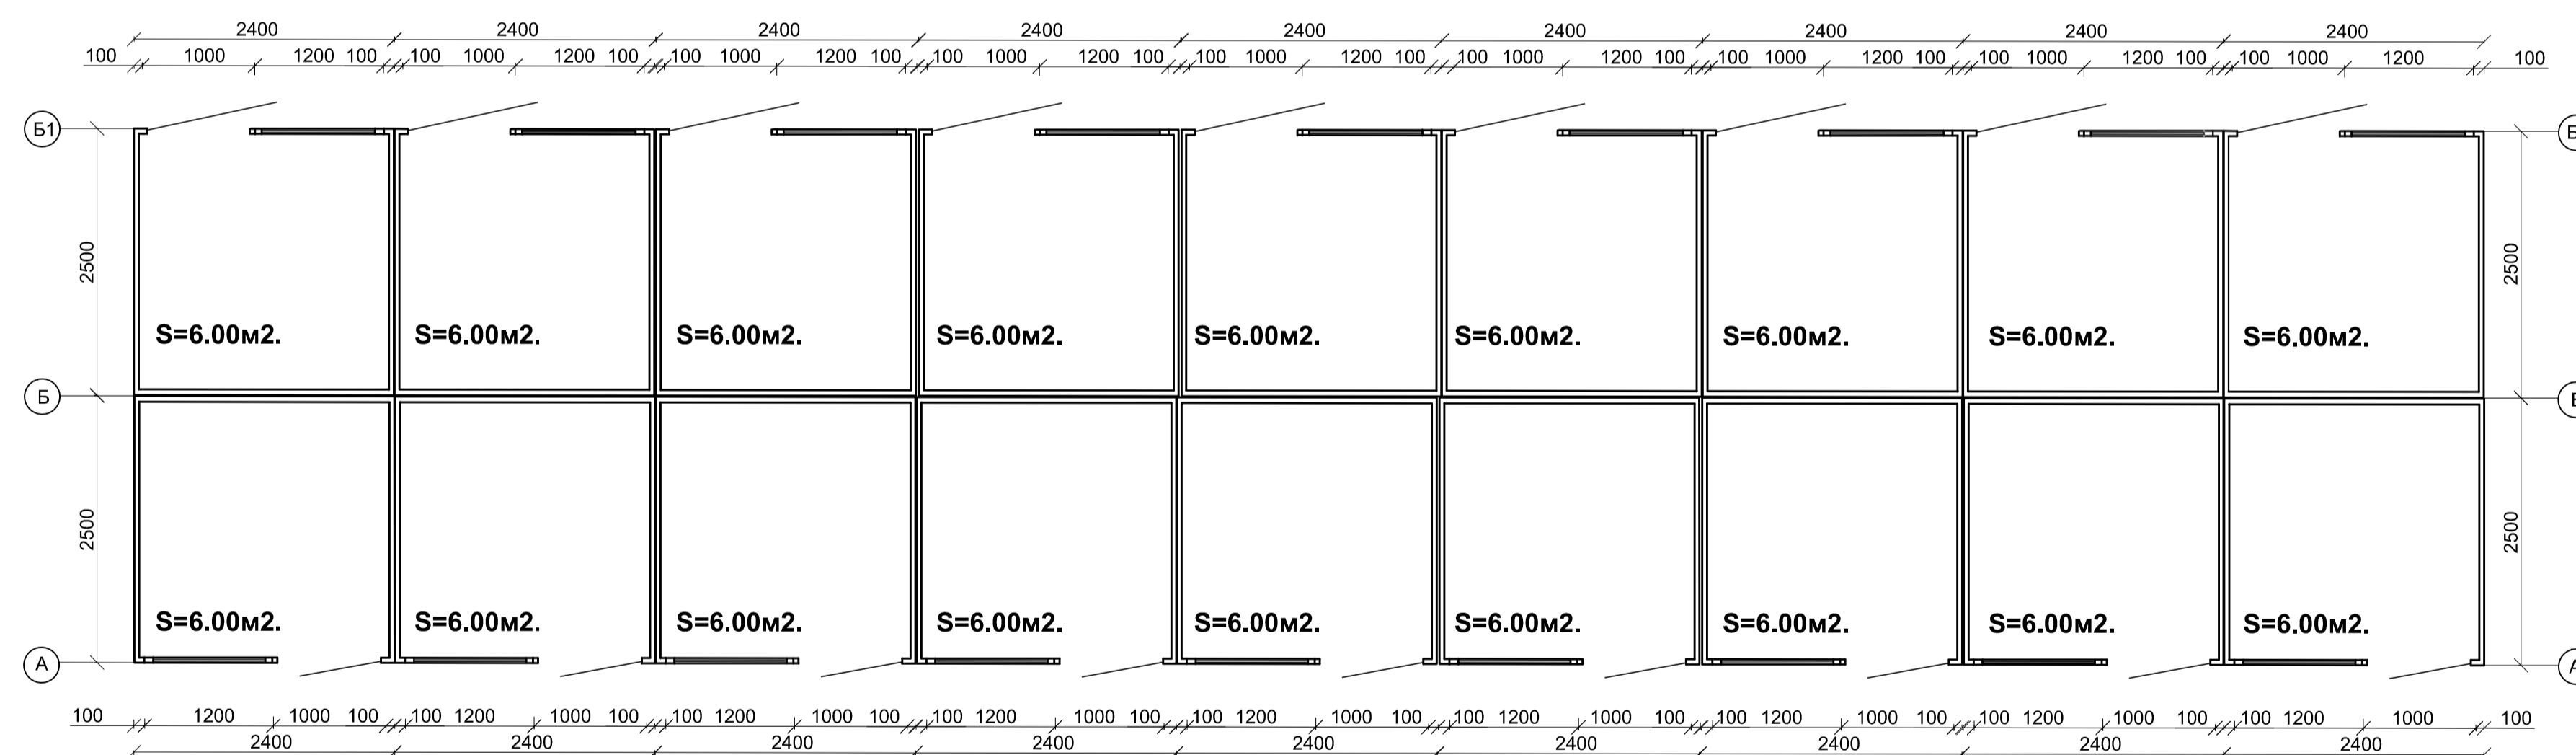

Фасады блокированных закрытых торговых мест
Масштаб 1 : 50

Планы блокированных закрытых торговых мест
Масштаб 1 : 50

Фасад А - Б
/ блокированные торговые места/
Масштаб 1 : 50

						145 - 07 - 2021		
						Заказчик : МУП "Бутурлиновский рынок"		
Изм.	Колуч	Лист	№ док.	Подпись	Дата	Типовые архитектурные решения закрытых торговых мест /вариант 1/ по адресу: Воронежская область, г. Бутурлиновка, ул. Блинова,22		
Генеральный директор						Стандия	Лист	Листов
Разработал	Туркин В.В.					II	1	1
	Голубова Т.И.					Фасады, планы блокированных закрытых торговых мест . Масштаб 1 : 50		
						ООО "ОКС"		