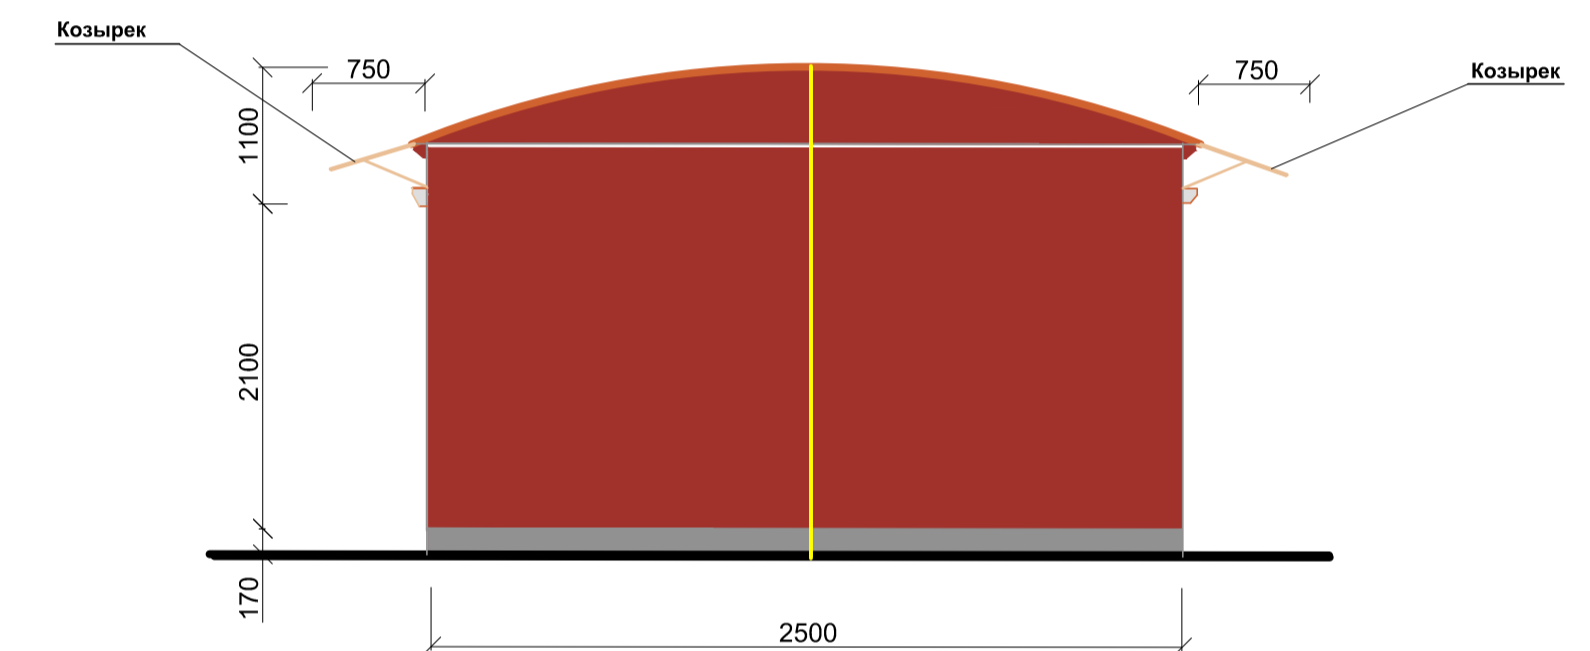

Фасады блокированных закрытых торговых мест
Масштаб 1 : 50

Планы блокированных закрытых торговых мест
Масштаб 1 : 50

Фасад А - Б
/ блокированные торговые места/
Масштаб 1 : 50

						145 - 07 - 2021		
						Заказчик : МУП "Бутурлиновский рынок"		
Изм.	Колуч	Лист	№ док.	Подпись	Дата	Типовые архитектурные решения закрытых торговых мест /вариант 1/ по адресу: Воронежская область, г. Бутурлиновка, ул. Блинова,22		
Генеральный директор						Стандия	Лист	Листов
Разработал	Туркин В.В.					II	1	1
	Голубова Т.И.					Фасады, планы блокированных закрытых торговых мест . Масштаб 1 : 50		
						ООО "ОКС"		