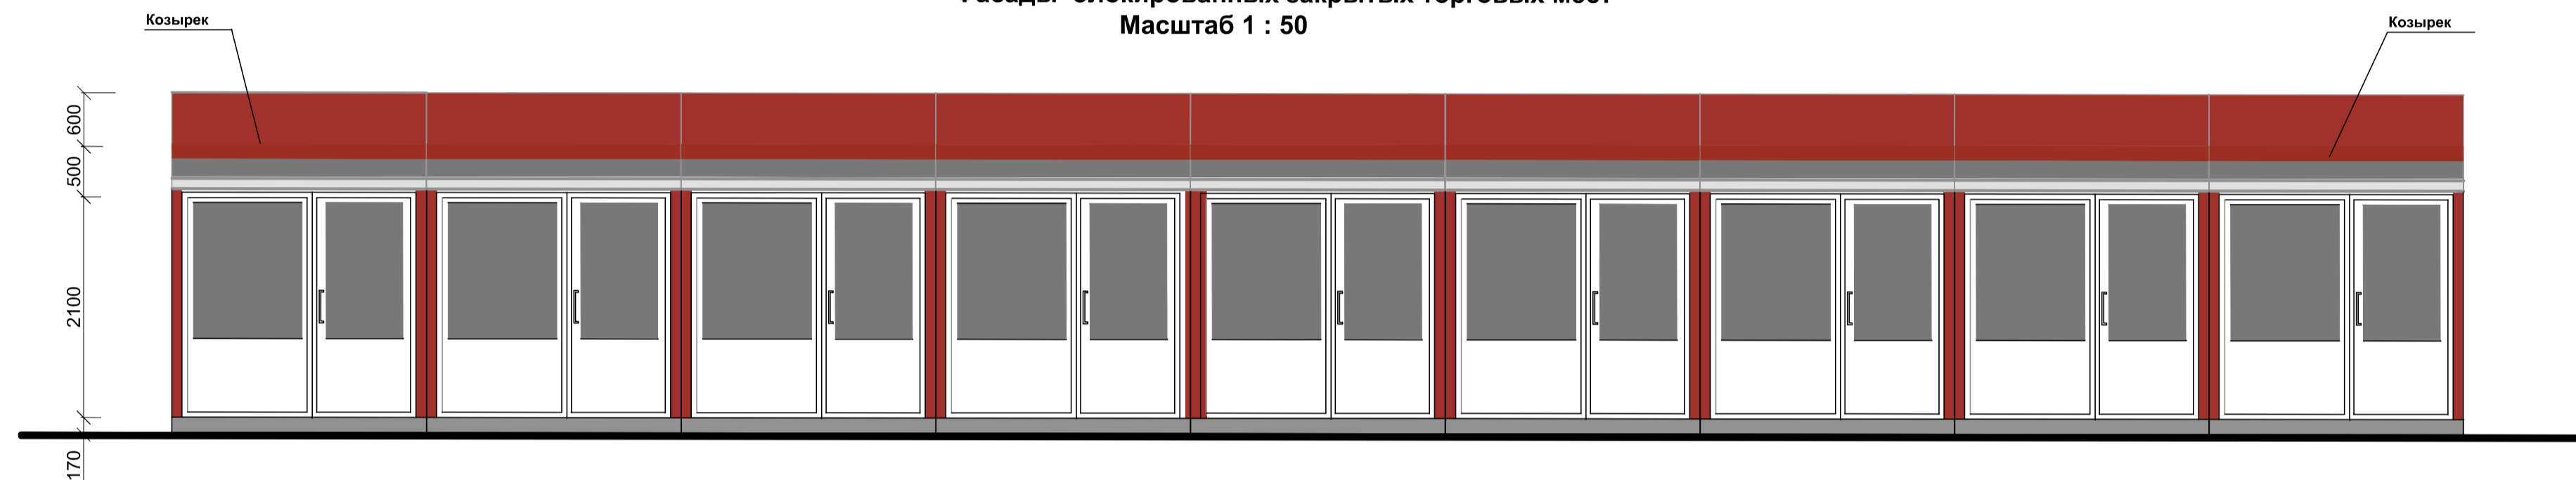

Фасады блокированных закрытых торговых мест
Масштаб 1 : 50

Планы блокированных закрытых торговых мест
Масштаб 1 : 50

Фасад А - Б
/ блокированные торговые места/
Масштаб 1 : 50

						145 - 07 - 2021		
						Заказчик : МУП "Бутурлиновский рынок"		
Изм.	Колуч	Лист	№ док.	Подпись	Дата	Типовые архитектурные решения закрытых торговых мест /вариант 1/ по адресу: Воронежская область, г. Бутурлиновка, ул. Блинова,22		
Генеральный директор						Стандия	Лист	Листов
Разработал	Туркин В.В.					II	1	1
	Голубова Т.И.					Фасады, планы блокированных закрытых торговых мест . Масштаб 1 : 50		
						ООО "ОКС"		