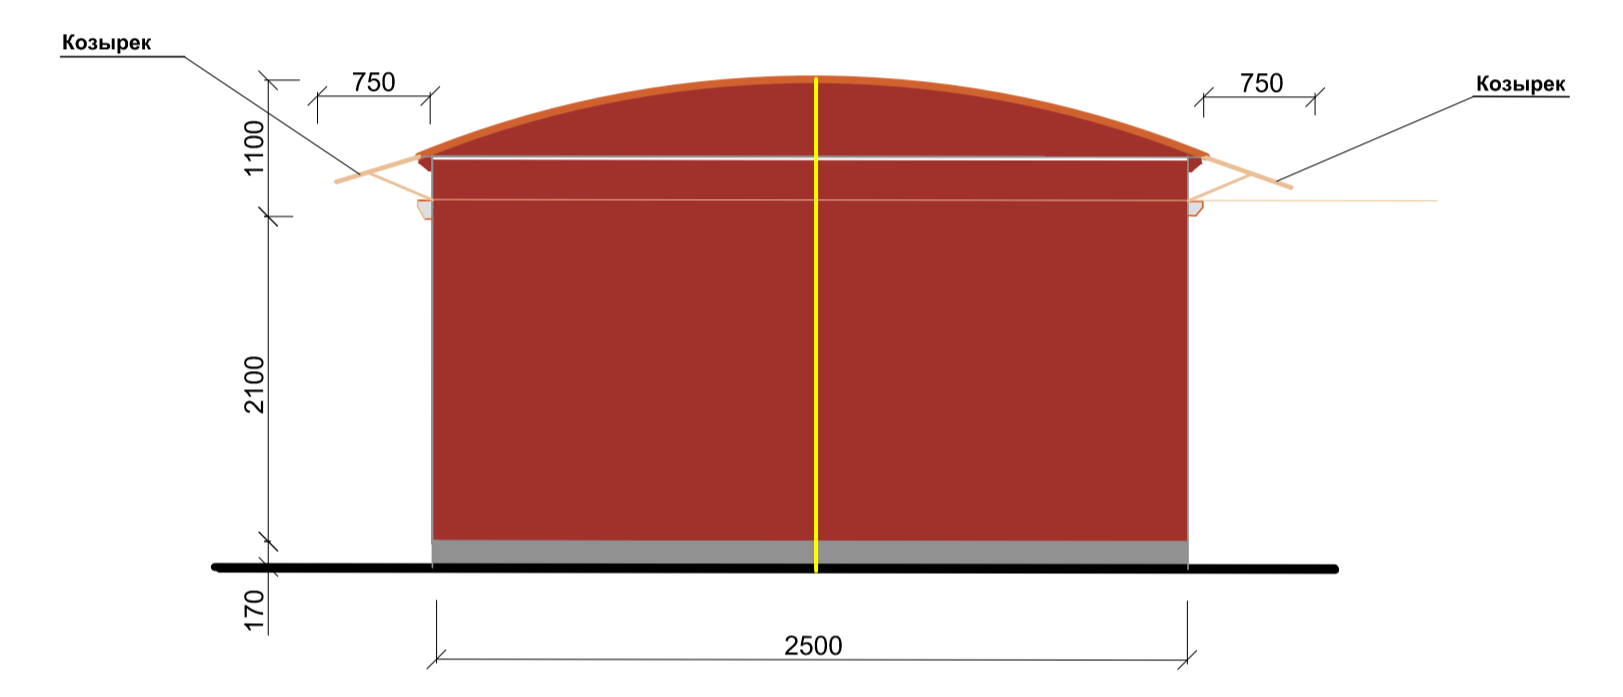

Фасады блокированных открытых торговых мест
Масштаб 1 : 50

Планы блокированных закрытых торговых мест
Масштаб 1 : 50

Фасад А - Б
/ блокированные торговые места /
Масштаб 1 : 50

						145 - 07 - 2021					
						Заказчик : МУП "Бутурлиновский рынок "					
Изм.	Кол.уч.	Лист	№ док.	Подпись	Дата	Типовые архитектурные решения открытых торговых мест по адресу / вариант 1/ по адресу: Воронежская область, г. Бутурлиновка, ул. Блинова,22					
Генеральный директор				Туркин В.В.					Студия	Лист	Листов
Разработал				Голубова Т.И.					П	1	1
						Фасады, планы блокированных открытых торговых мест . Масштаб 1 : 50					
						ООО "ОКС"					