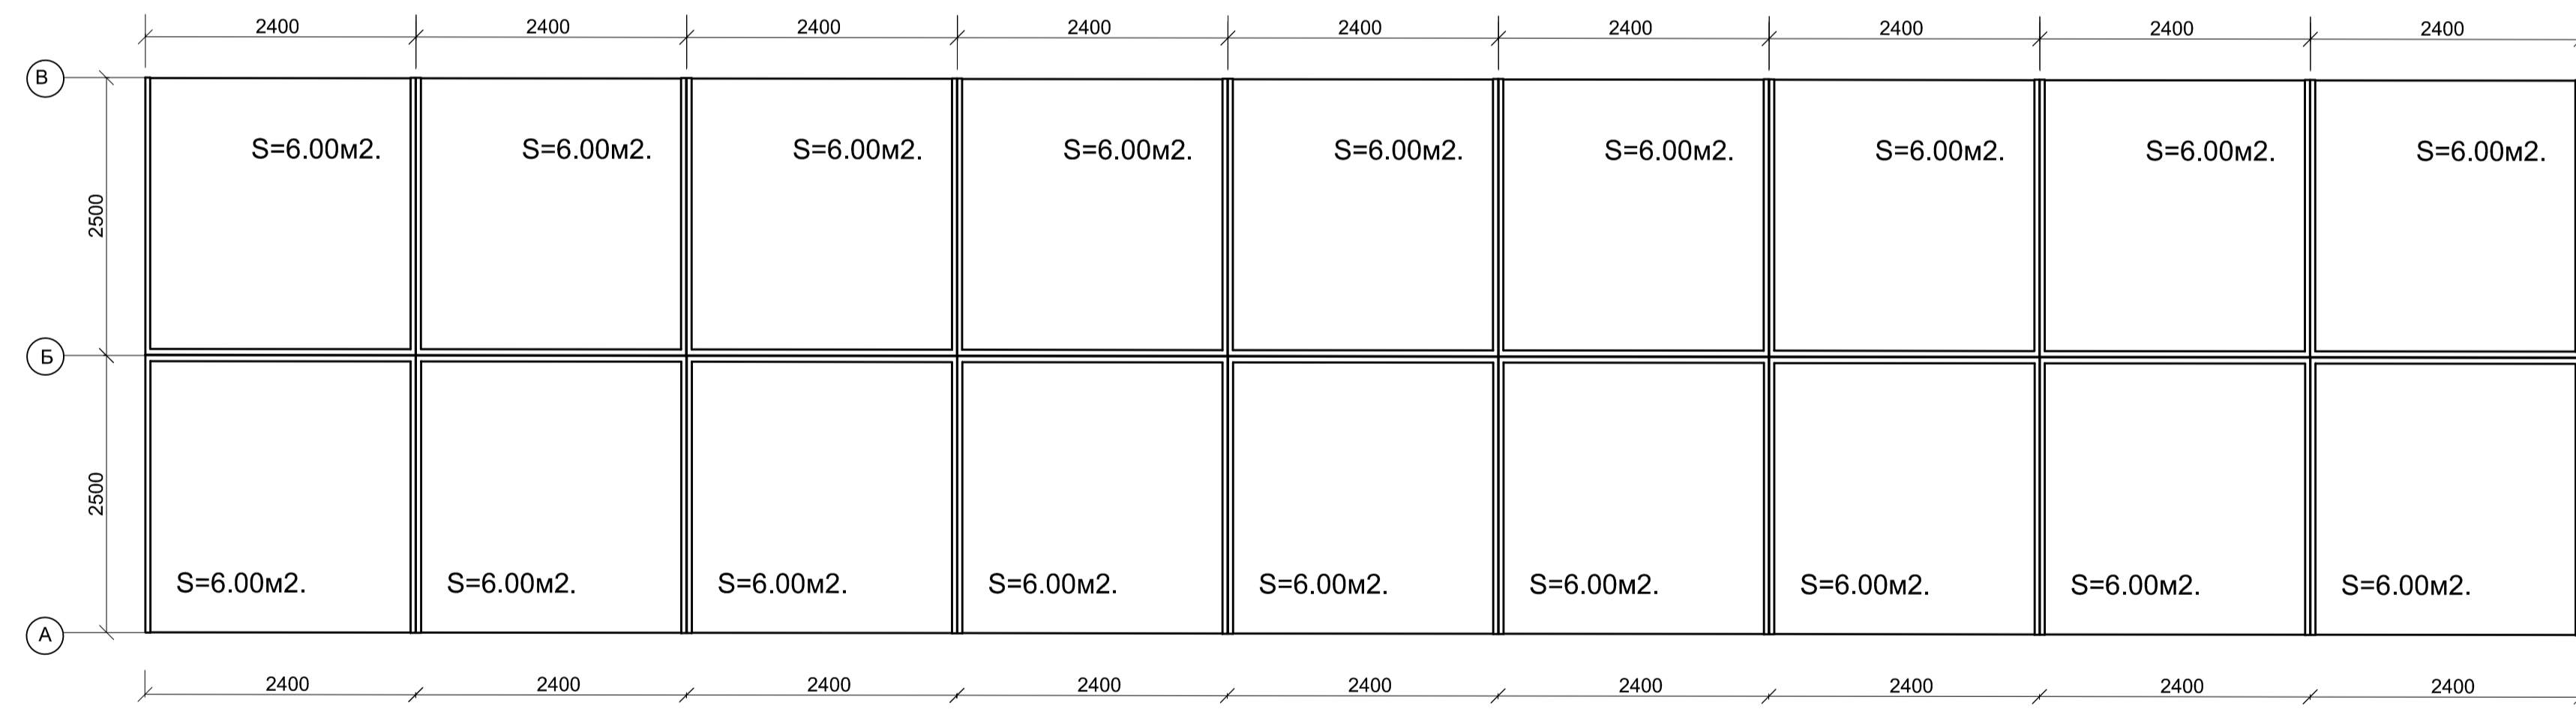

Фасады блокированных открытых торговых мест
Масштаб 1 : 50

Планы блокированных закрытых торговых мест
Масштаб 1 : 50

Фасад А - Б
/ блокированные торговые места /
Масштаб 1 : 50

						145 - 07 - 2021					
						Заказчик : МУП "Бутурлиновский рынок "					
Изм.	Кол.уч.	Лист	№ док.	Подпись	Дата	Типовые архитектурные решения открытых торговых мест по адресу / вариант 1/ по адресу: Воронежская область, г. Бутурлиновка, ул. Блинова,22					
Генеральный директор				Туркин В.В.					Студия	Лист	Листов
Разработал				Голубова Т.И.					П	1	1
						Фасады, планы блокированных открытых торговых мест . Масштаб 1 : 50					
						ООО "ОКС"					