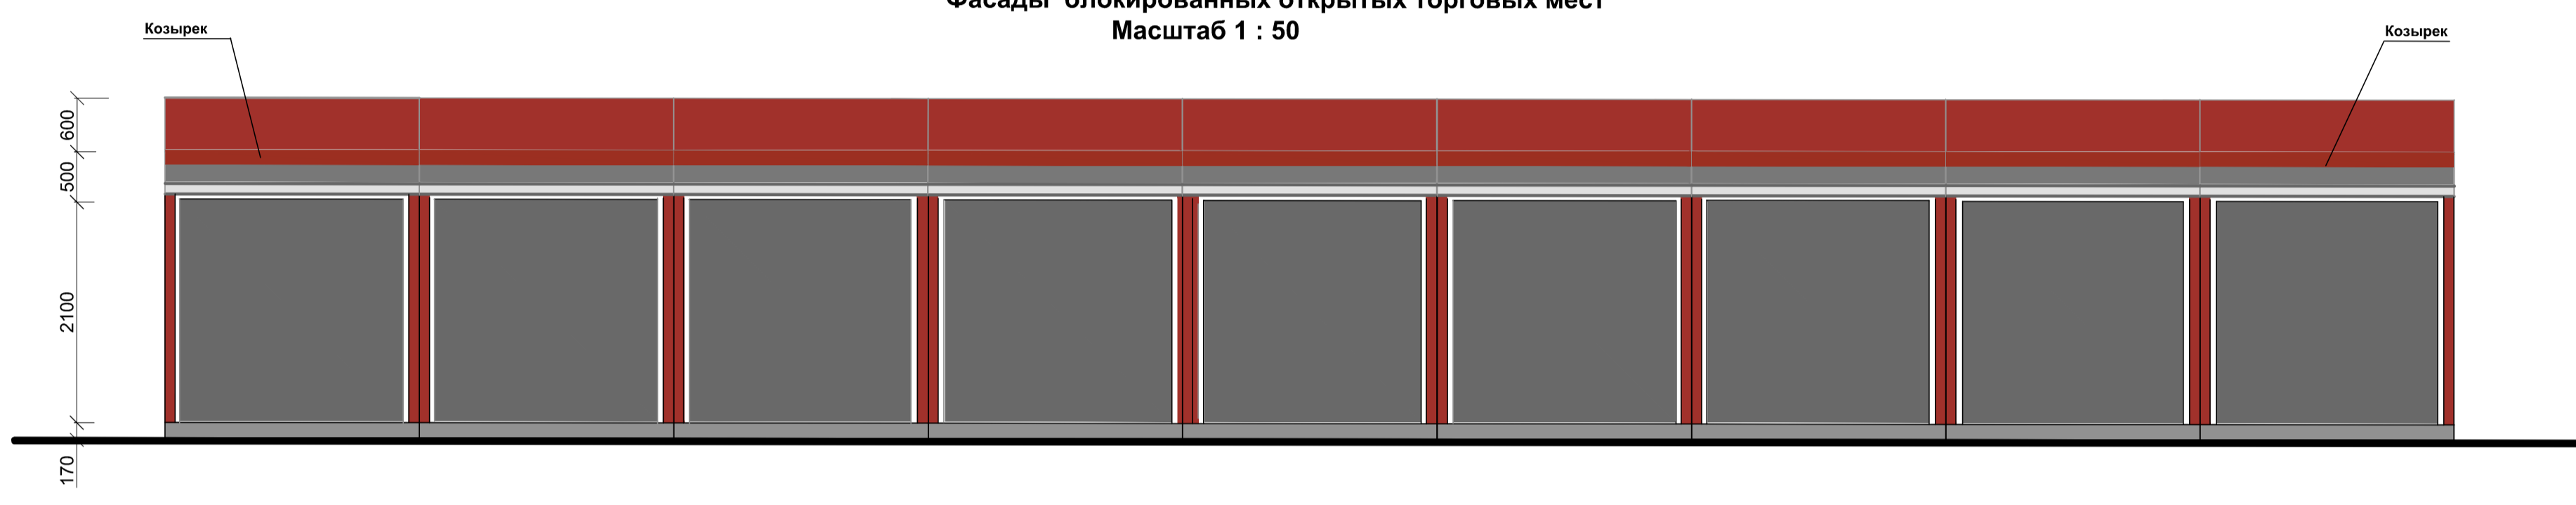

Фасады блокированных открытых торговых мест
Масштаб 1 : 50

Планы блокированных закрытых торговых мест
Масштаб 1 : 50

Фасад А - Б
/ блокированные торговые места /
Масштаб 1 : 50

						145 - 07 - 2021					
						Заказчик : МУП "Бутурлиновский рынок "					
Изм.	Кол.уч.	Лист	№ док.	Подпись	Дата	Типовые архитектурные решения открытых торговых мест по адресу / вариант 1/ по адресу: Воронежская область, г. Бутурлиновка, ул. Блинова,22					
Генеральный директор				Туркин В.В.					Студия	Лист	Листов
Разработал				Голубова Т.И.					П	1	1
						Фасады, планы блокированных открытых торговых мест . Масштаб 1 : 50					
						ООО "ОКС"					